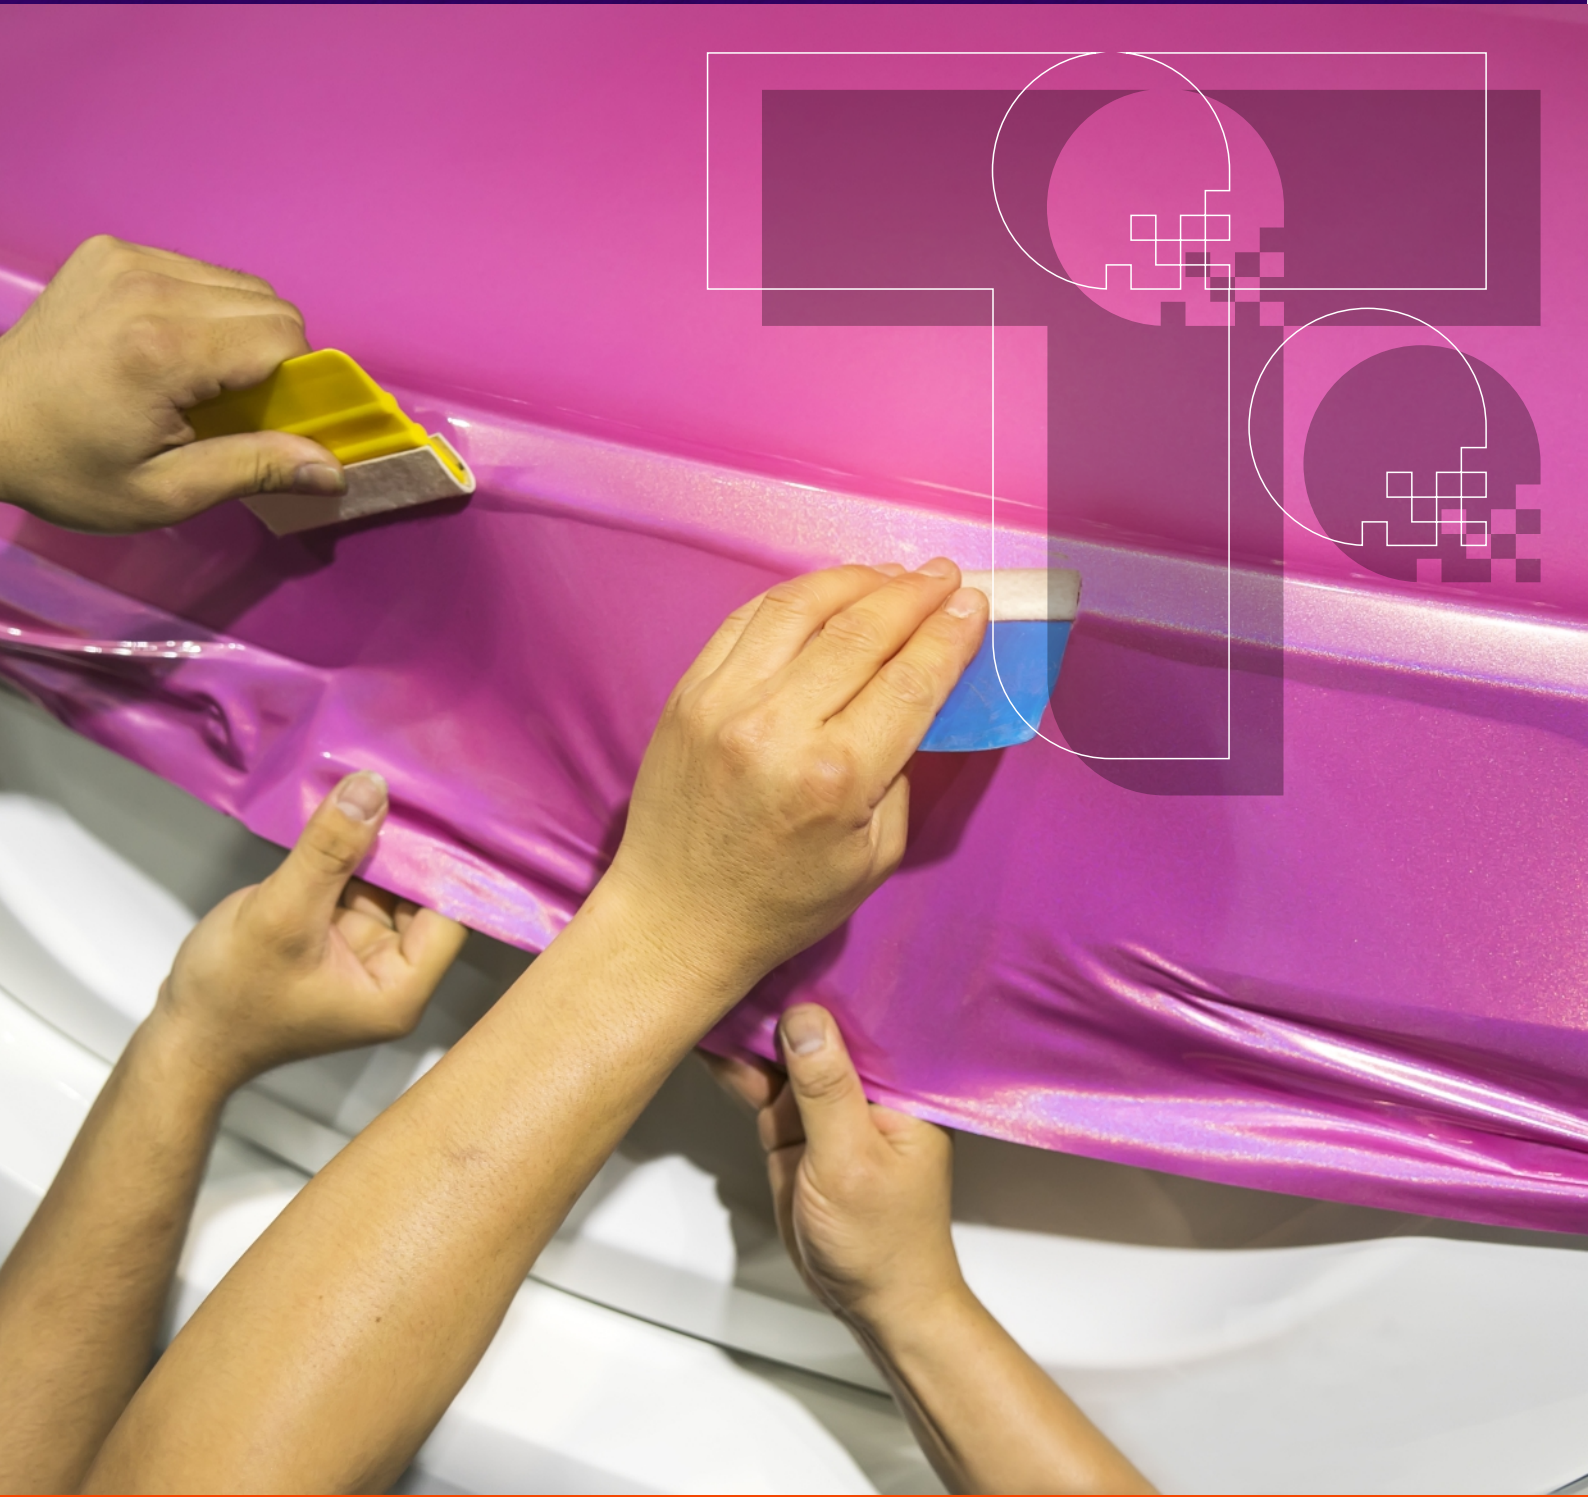

CATÁLOGO DE ESPÁTULAS

TECNOMOLD

SUPRIMENTOS PARA SILK & SIGN